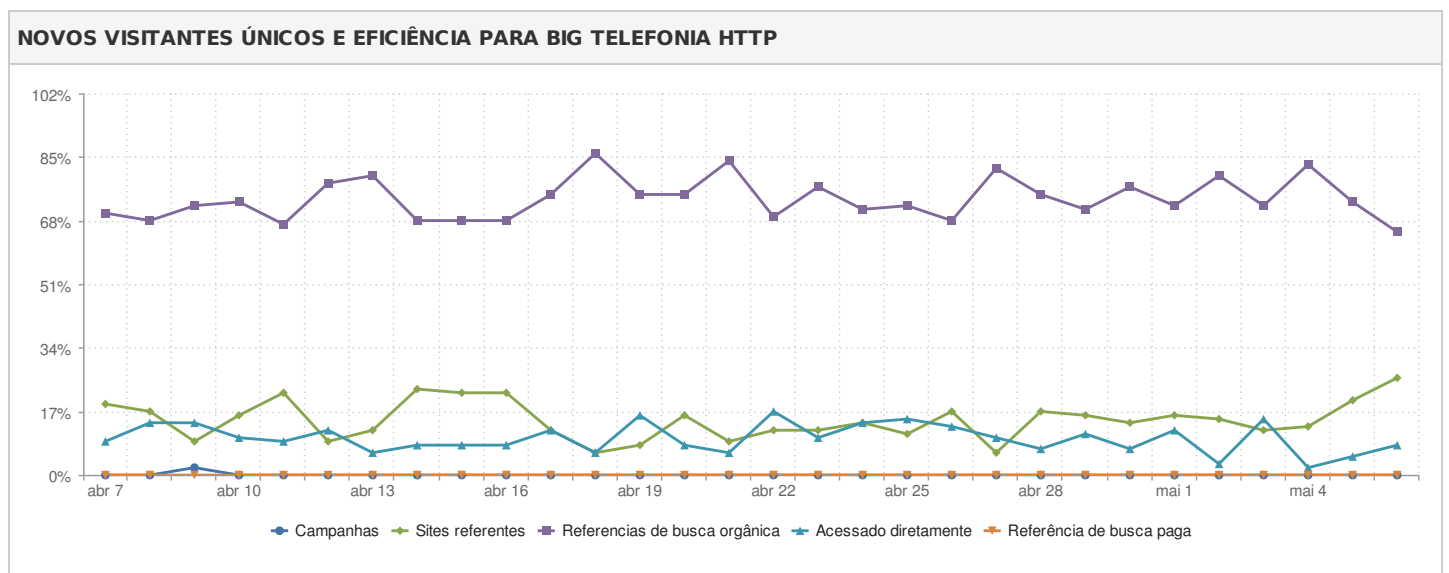

TOP 10 BUSCADORES REFERENTES, VISITAS

google	1,203  716
ask	21  13
bing	3  2
yahoo	2 

CAMPANHAS PARA O ÚLTIMO 30 DIAS, EM COMPARAÇÃO COM ANTERIOR 30 DIAS

TOP 10 CAMPANHAS ADWORDS REFERENTES, VISITAS

Nenhum dado para mostrar.

TOP 10 CAMPANHAS REFERENTES, VISITAS

PABX Inteligente Big Solutions 2 ↓ 19

Legenda:

+ Adicionado

- Não foi encontrado no primeiro 3 páginas de resultados

↑ Ganho de Posição

↓ Posição caiu ou abaixou

Relatório de Eficiência de Tráfego for Big telefonia http

Traffic data for: Last 30 days, Métricas: Visitantes novos

Relatório Geográfico for Big telefonia http

Este relatório fornece uma visão geral do tráfego do site.

Traffic data for: Last 30 days

IDIOMA DE VISITANTES ÚNICOS PARA BIG TELEFONIA HTTP (BIGSOLUTIONSTELEFONIA.COM.BR), POR PAÍS