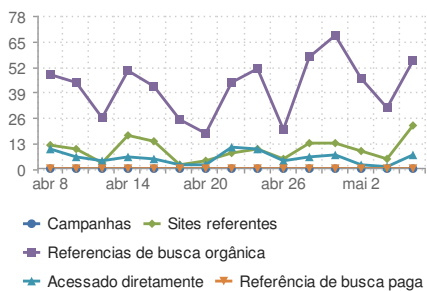

VISIBILIDADE DO SITE

TOTAL DE VISITANTES (30 DIAS)

CLASSIFICAÇÃO MÉDIA DE POSIÇÃO...

Google.com (Pt)	30
Yahoo.com (Pt)	26

VISITANTES NOVOS BY SOURCE (...)

VISITANTES POR PAIS (30 DIAS)

País	Visitas	% Visitas
Brazil	1,583	95.9%
United States	36	2.2%
India	25	1.5%
Croatia	4	0.2%
United Kingdom	2	0.1%

CLASSIFICAÇÃO DE DISTRIBUIÇÃO

1 Top 1	0
10 Top 10	1
20 Top 20	1
30 Top 30	3

3 RESULTADOS ENCONTRADOS PARA 7

LINKS QUEBRADOS

LINKS QUEBRADOS

Links Internos	8
Links Externos	0
Links de imagens	0
Âncoras	0

TOTAL DE PÁGINAS SCANEADAS 54