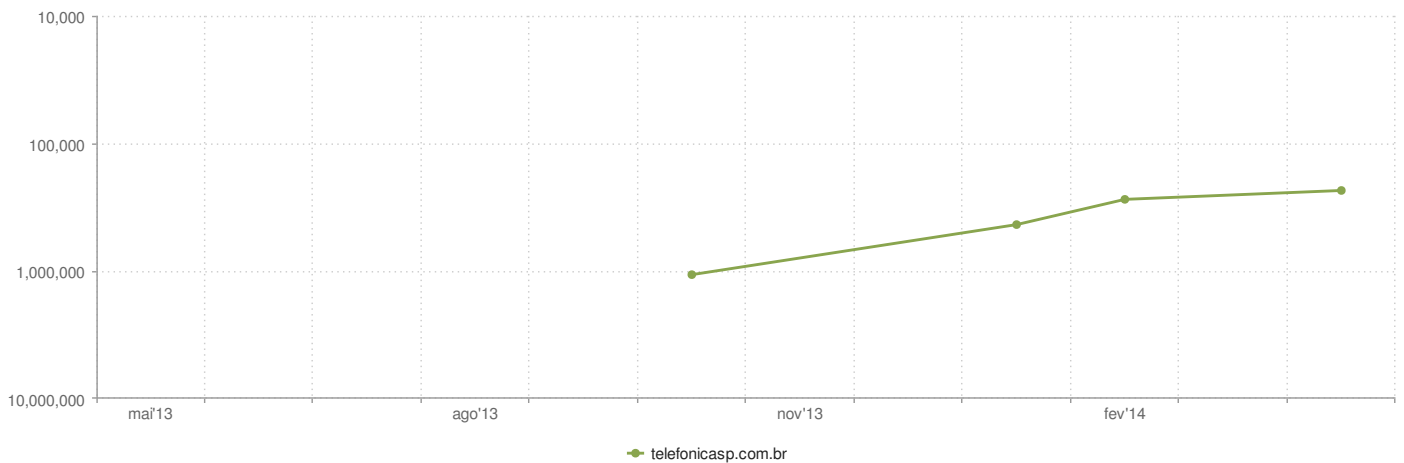

Visão Geral do Tráfego do Competidor for Big telefonia http

Este relatório fornece uma visão geral do tráfego do site.

VISITANTES ÚNICOS EM BIG TELEFONIA HTTP E SITES CONCORRENTES PARA OS ÚLTIMOS 12 MESES (DADOS DOS EUA SOMENTE)

Nenhuma informação foi encontrada no Compete.com para os sites especificados. [Adicione sites competidores](#)

Não há dados disponíveis para bigsolutionstelefone.com.br, telefonicasp.com.br em compete.com

TRAFFIC RANK TENDÊNCIA PARA BIG TELEFONIA HTTP E SITES CONCORRENTES PARA OS ÚLTIMOS 12 MESES

Não há dados disponíveis para bigsolutionstelefone.com.br em alexa.com