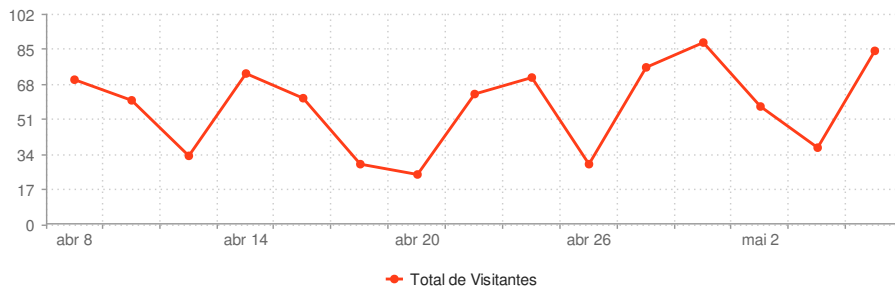

VISIBILIDADE DO SITE

TOTAL DE VISITANTES (30 DIAS)

CLASSIFICAÇÃO MÉDIA DE POSIÇÃO...

Google.com (Pt)	30
Yahoo.com (Pt)	26

VISITANTES NOVOS BY SOURCE (...)

VISITANTES POR PAIS (30 DIAS)

País	Visitas	% Visitas
Brazil	1,583	95.9%
United States	36	2.2%
India	25	1.5%
Croatia	4	0.2%
United Kingdom	2	0.1%