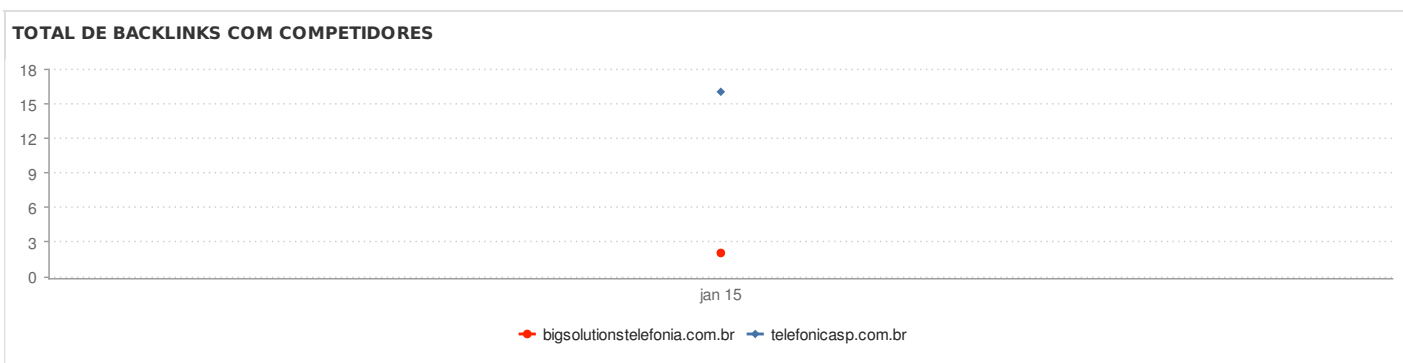

TOP 5 TEXTOS DE LINKS

Texto do link	Backlinks	Domains
redirecionar	2	2