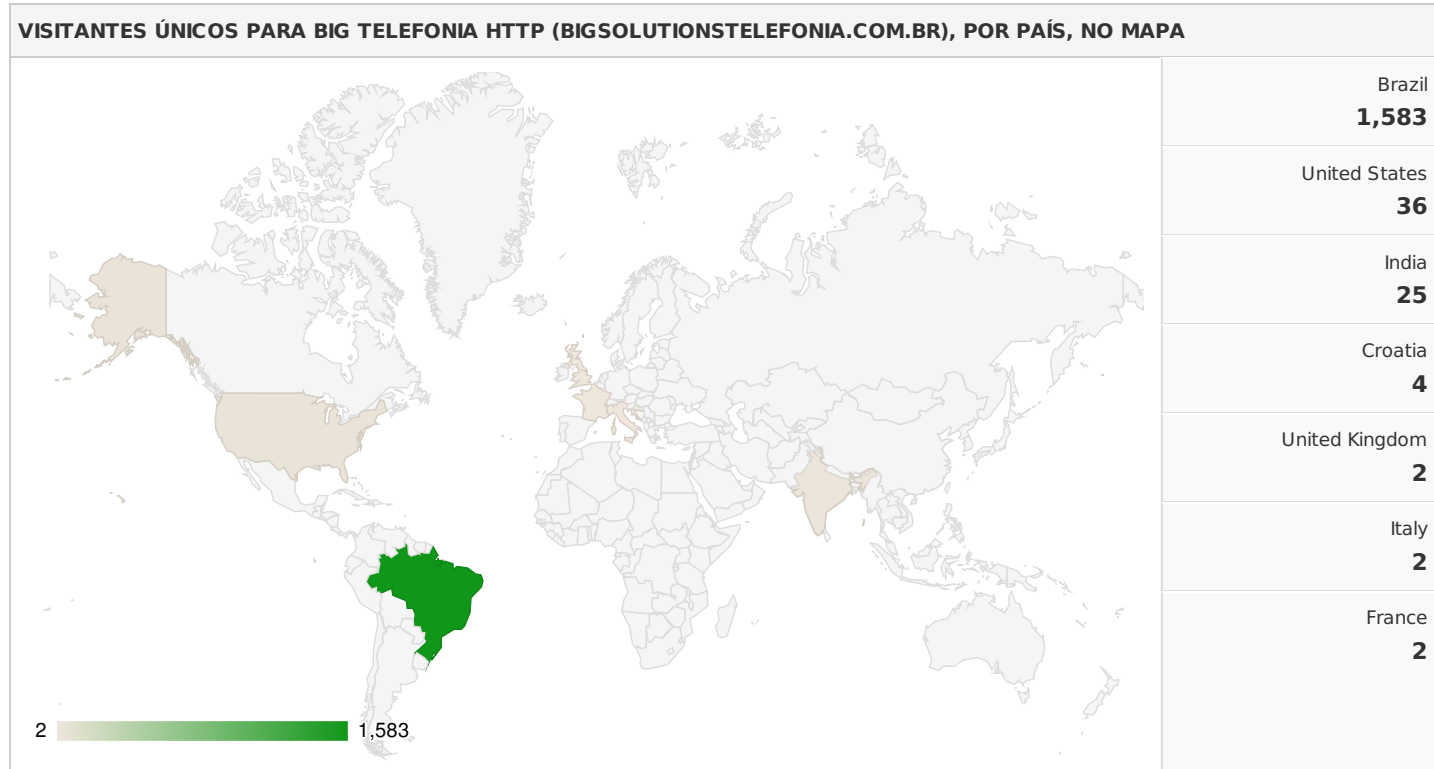

Relatório Geográfico for Big telefonia http

Este relatório fornece uma visão geral do tráfego do site.

Traffic data for: Last 30 days