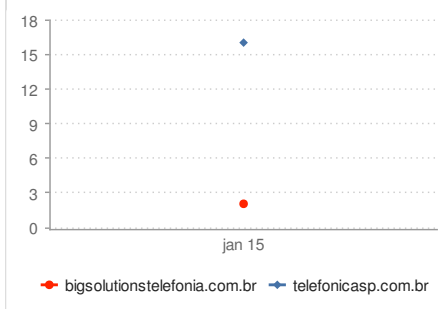

ANALISE DA EFICÁCIA DOS LINKS

A Eficácia Ligação lagartas índice reflete as tendências do número total de links referentes válidos e Google PR no momento da digitalização.

Nenhuma informação disponível. Esse relatório não foi acionado ainda.

Métricas do Competidor for Big telefonia http

RANK DAS POSIÇÕES MÉDIAS DOS COMPETIDORES

TOTAL DE BACKLINKS COM COMP..

RANK ALEXA DOS COMPETIDORES

POPULARIDADE DO LINK GOOGLE

Visão Geral do Tráfego do Competidor for Big telefonia http