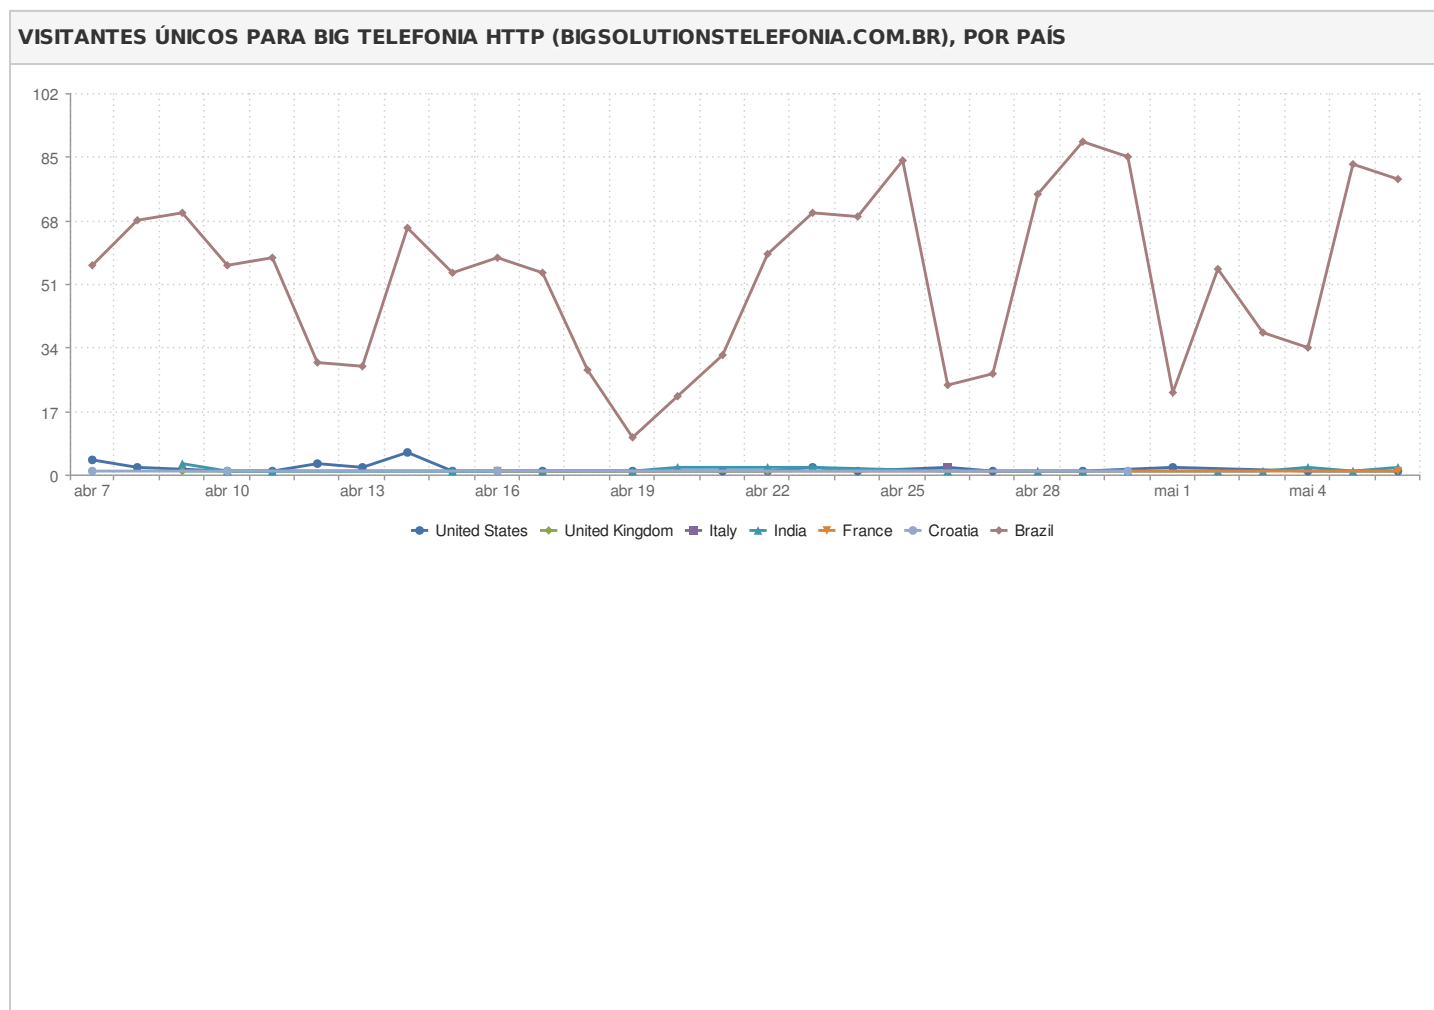

Relatório Geográfico for Big telefonia http

Este relatório fornece uma visão geral do tráfego do site.

Traffic data for: Last 30 days