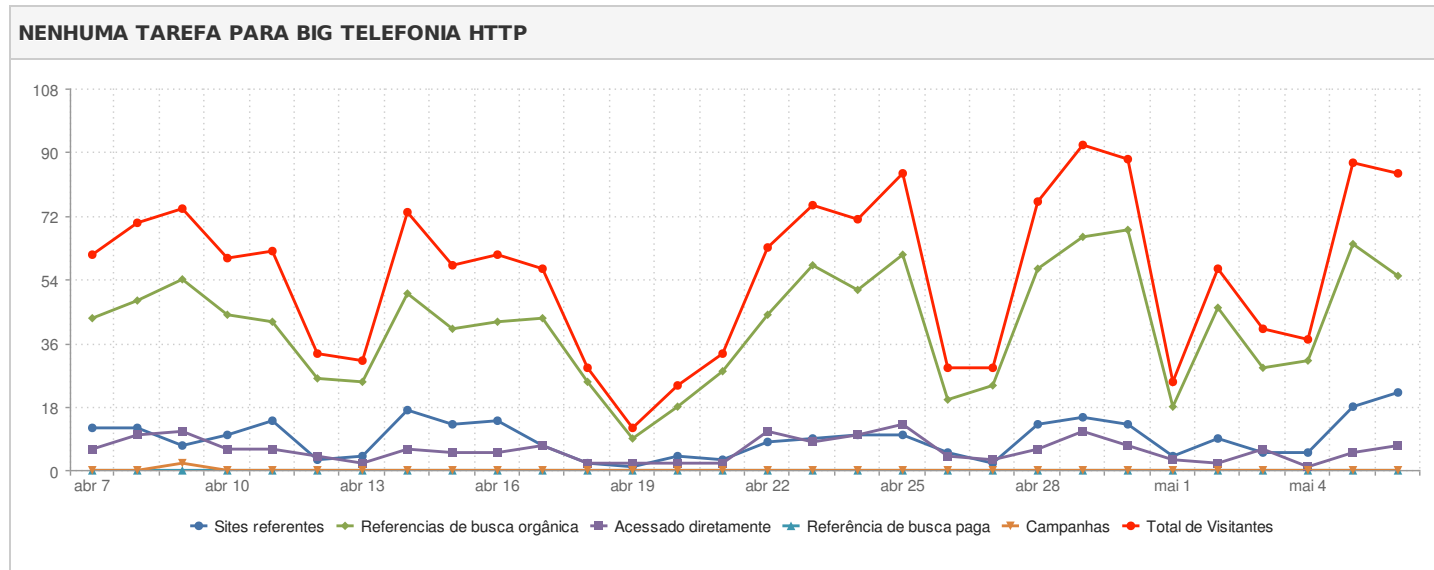

Web Analytics for Big telefonia http

ANALISE DO TRÁFEGO SOCIAL (30 DIAS)

VISITANTES POR PAIS (30 DIAS)

País	Visitas	% Visitas
Brazil	1,583	95.9%
United States	36	2.2%
India	25	1.5%
Croatia	4	0.2%
United Kingdom	2	0.1%

RANK ALEXA DOS COMPETIDORES

TOP 5 LINGUAS DE VISITANTES (3..)

TRÁFEGO DE COMPETIDORES PELO COMPETE.COM

Nenhuma informação foi encontrada no Compete.com para os sites especificados. [Adicione sites competidores](#)

Brief Traffic Report for Big telefonia http

Este relatório fornece uma visão geral do tráfego do site.

Traffic data for: Last 30 days

Mês	Sites referentes	Referências de busca orgânica	Acessado diretamente	Referência de busca paga	Campanhas	Total de Visitantes
07/04/2014	12	43	6	0	0	61
08/04/2014	12	48	10	0	0	70
09/04/2014	7	54	11	0	2	74
10/04/2014	10	44	6	0	0	60
11/04/2014	14	42	6	0	0	62
12/04/2014	3	26	4	0	0	33
13/04/2014	4	25	2	0	0	31
14/04/2014	17	50	6	0	0	73
15/04/2014	13	40	5	0	0	58
16/04/2014	14	42	5	0	0	61
17/04/2014	7	43	7	0	0	57
18/04/2014	2	25	2	0	0	29
19/04/2014	1	9	2	0	0	12
20/04/2014	4	18	2	0	0	24
21/04/2014	3	28	2	0	0	33
22/04/2014	8	44	11	0	0	63
23/04/2014	9	58	8	0	0	75
24/04/2014	10	51	10	0	0	71
25/04/2014	10	61	13	0	0	84
26/04/2014	5	20	4	0	0	29
27/04/2014	2	24	3	0	0	29
28/04/2014	13	57	6	0	0	76
29/04/2014	15	66	11	0	0	92
30/04/2014	13	68	7	0	0	88

Mês	Sites referentes	Referencias de busca orgânica	Acessado diretamente	Referência de busca paga	Campanhas	Total de Visitantes
01/05/2014	4	18	3	0	0	25
02/05/2014	9	46	2	0	0	57
03/05/2014	5	29	6	0	0	40
04/05/2014	5	31	1	0	0	37
05/05/2014	18	64	5	0	0	87
06/05/2014	22	55	7	0	0	84
Total	271	1,229	173	0	2	1,675