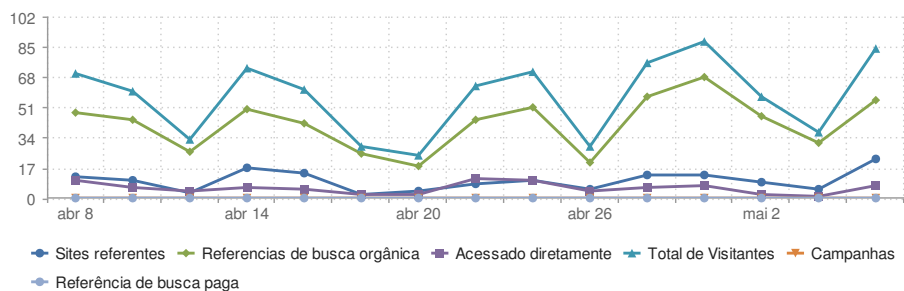

Web Analytics for Big telefonia http

ANALISE DO TRÁFEGO SOCIAL (30 DIAS)

VISITANTES POR PAIS (30 DIAS)

País	Visitas	% Visitas
Brazil	1,583	95.9%
United States	36	2.2%
India	25	1.5%
Croatia	4	0.2%
United Kingdom	2	0.1%