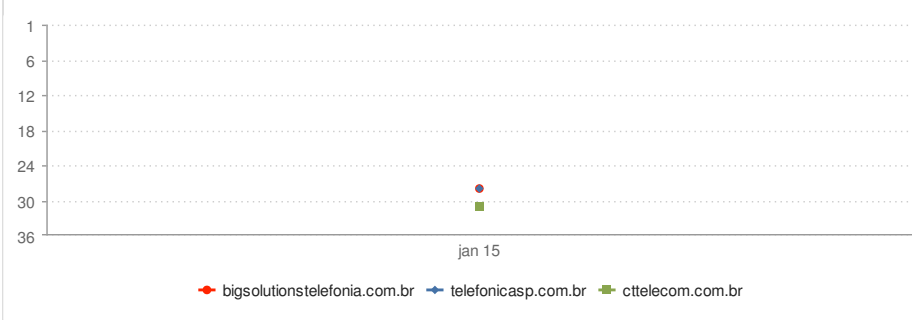

RANK DAS POSIÇÕES MÉDIAS DOS COMPETIDORES

5 PALAVRAS-CHAVE COM GANHO

Palavra-chave	Buscador	Posição
Nenhuma das suas palavras-chave subiu nos motores de busca selecionados.