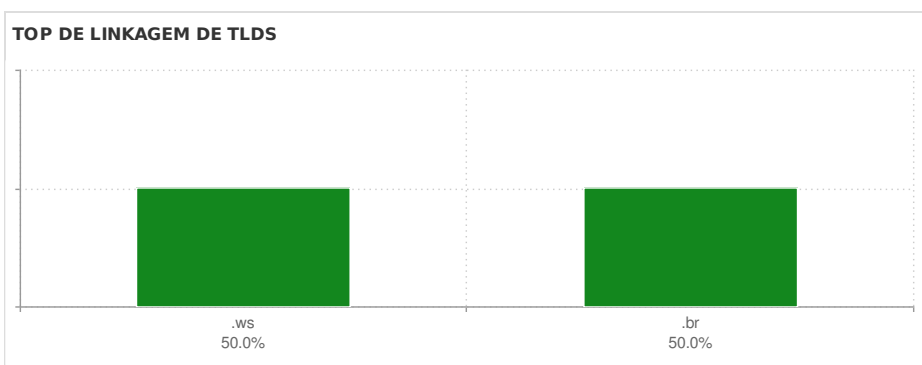

DISTRIBUIÇÃO DE FONTES DE LINK

Paginas linkando:	2
Endereços IP linkando:	2
Domínios linkando:	2
.GOV:	-
.EDU:	-
Subnets linkando:	2

TOTAL DE BACKLINKS: 2