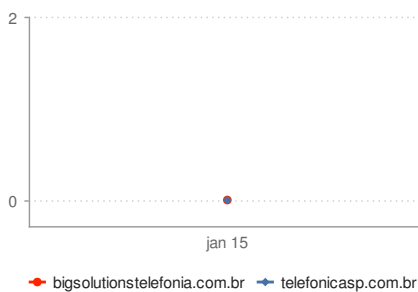

TOTAL DE BACKLINKS

DISTRIBUIÇÃO DE FONTES DE LINK

Páginas linkando:	2
Endereços IP linkando:	2
Domínios linkando:	2
.GOV:	-
.EDU:	-
Subnets linkando:	2

TOTAL DE BACKLINKS: **2**

POPULARIDADE DO LINK GOOGLE

TOP 5 TEXTOS DE LINKS

Texto do link	Backlinks	Domains
redirecionar	2	2

TOP DE LINKAGEM DE TLDS

Acompanhamento de Ranqueamento for Big telefonia http

MÉDIA TENDÊNCIA POSIÇÃO NO RANKING

CLASSIFICAÇÃO DE DISTRIBUIÇÃO