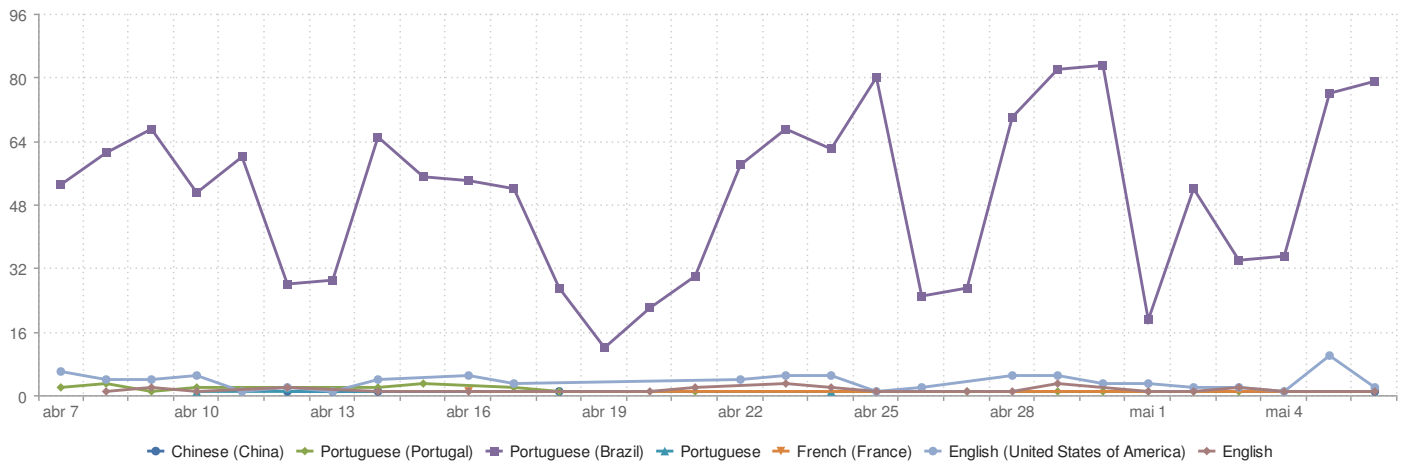

Traffic data for: Last 30 days, Métricas: Visitantes novos

Relatório Geográfico for Big telefonia http

Este relatório fornece uma visão geral do tráfego do site.

Traffic data for: Last 30 days

IDIOMA DE VISITANTES ÚNICOS PARA BIG TELEFONIA HTTP (BIGSOLUTIONSTELEFONIA.COM.BR), POR PAÍS