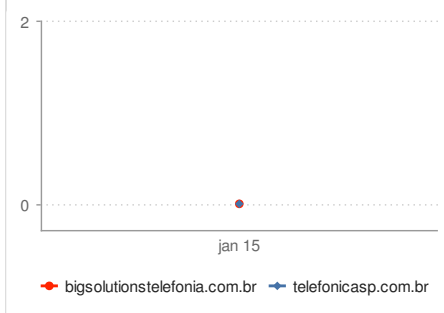

ANALISE DA EFICÁCIA DOS LINKS

A Eficácia Ligação lagartas índice reflete as tendências do número total de links referentes válidos e Google PR no momento da digitalização.

Nenhuma informação disponível. Esse relatório não foi acionado ainda.

Métricas do Competidor for Big telefonia http

RANK DAS POSIÇÕES MÉDIAS DOS COMPETIDORES

TOTAL DE BACKLINKS COM COMP..

RANK ALEXA DOS COMPETIDORES

POPULARIDADE DO LINK GOOGLE

Visão Geral do Tráfego do Competidor for Big telefonia http

Este relatório fornece uma visão geral do tráfego do site.

VISITANTES ÚNICOS EM BIG TELEFONIA HTTP E SITES CONCORRENTES PARA OS ÚLTIMOS 12 MESES (DADOS DOS EUA SOMENTE)

Nenhuma informação foi encontrada no Compete.com para os sites especificados. [Adicione sites competidores](#)