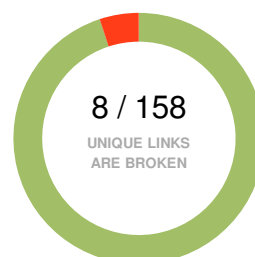

VISIBILIDADE DO SITE

TOTAL DE VISITANTES (30 DIAS)

CLASSIFICAÇÃO MÉDIA DE POSIÇÃO...

Google.com (Pt)	30
Yahoo.com (Pt)	26

VISITANTES NOVOS BY SOURCE (...)

VISITANTES POR PAIS (30 DIAS)

País	Visitas	% Visitas
Brazil	1,583	95.9%
United States	36	2.2%
India	25	1.5%
Croatia	4	0.2%
United Kingdom	2	0.1%

CLASSIFICAÇÃO DE DISTRIBUIÇÃO

1 Top 1	0
10 Top 10	1
20 Top 20	1
30 Top 30	3

3 RESULTADOS ENCONTRADOS PARA 7

LINKS QUEBRADOS

LINKS QUEBRADOS

Links Internos	8
Links Externos	0
Links de imagens	0
Âncoras	0

TOTAL DE PÁGINAS SCANEADAS 54

TOTAL DE LINKS SCANEADOS 158

SAÚDE DO SITE

■ 150 - Links saudáveis
■ 0 - Links externos quebrados
■ 8 - Links internos quebrados

ENGAJAMENTO SOCIAL

ANALISE DE REDES SOCIAIS

 Engajamento do Facebook **0**

 Google +1's **0**