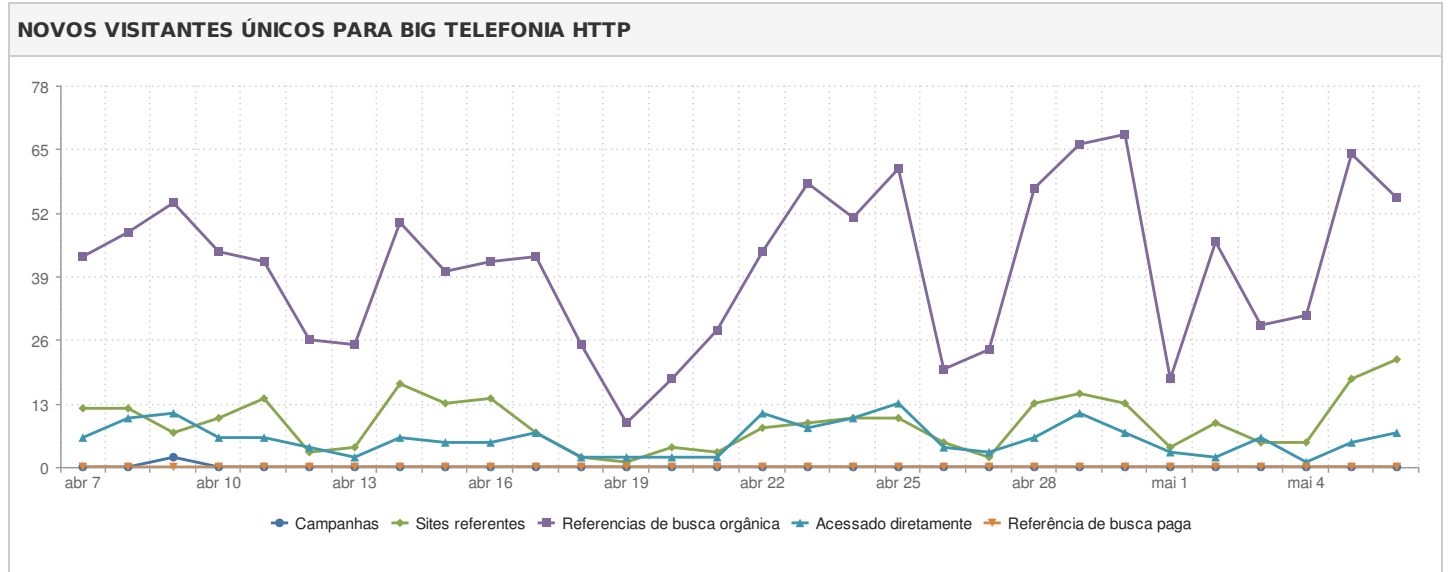

REFERÊNCIAS DO SITE ORGÂNICOS PARA O ÚLTIMO 30 DIAS, EM COMPARAÇÃO COM O ANTERIOR 30 DIAS

TOP 10 PALAVRAS-CHAVE REFERENTE A PESQUISA,

desvio de chamada	5  3
vivo celular internet	4 
vivo Id nacional para empresas	3 
como ativar desvio de chamad...	2 
pocket wifi vivo	2 
vivo internet box	2 
soluciona ti	2  1
ativar o desvio de chamada de...	1 
comercial celular com felipao	1 
big solutions	1

TOP 10 BUSCADORES REFERENTES, VISITAS

google	1,203  716
ask	21  13
bing	3  2
yahoo	2 

CAMPANHAS PARA O ÚLTIMO 30 DIAS, EM COMPARAÇÃO COM ANTERIOR 30 DIAS

TOP 10 CAMPANHAS ADWORDS REFERENTES, VISITAS

Nenhum dado para mostrar.

TOP 10 CAMPANHAS REFERENTES, VISITAS

PABX Inteligente Big Solutions 2 ↓ 19

Legenda:

+ Adicionado

- Não foi encontrado no primeiro 3 páginas de resultados

↑ Ganho de Posição

↓ Posição caiu ou abaixou

Relatório de Eficiência de Tráfego for Big telefonia http

Traffic data for: Last 30 days, Métricas: Visitantes novos

Relatório Geográfico for Big telefonia http

Este relatório fornece uma visão geral do tráfego do site.

Traffic data for: Last 30 days

IDIOMA DE VISITANTES ÚNICOS PARA BIG TELEFONIA HTTP (BIGSOLUTIONSTELEFONIA.COM.BR), POR PAÍS