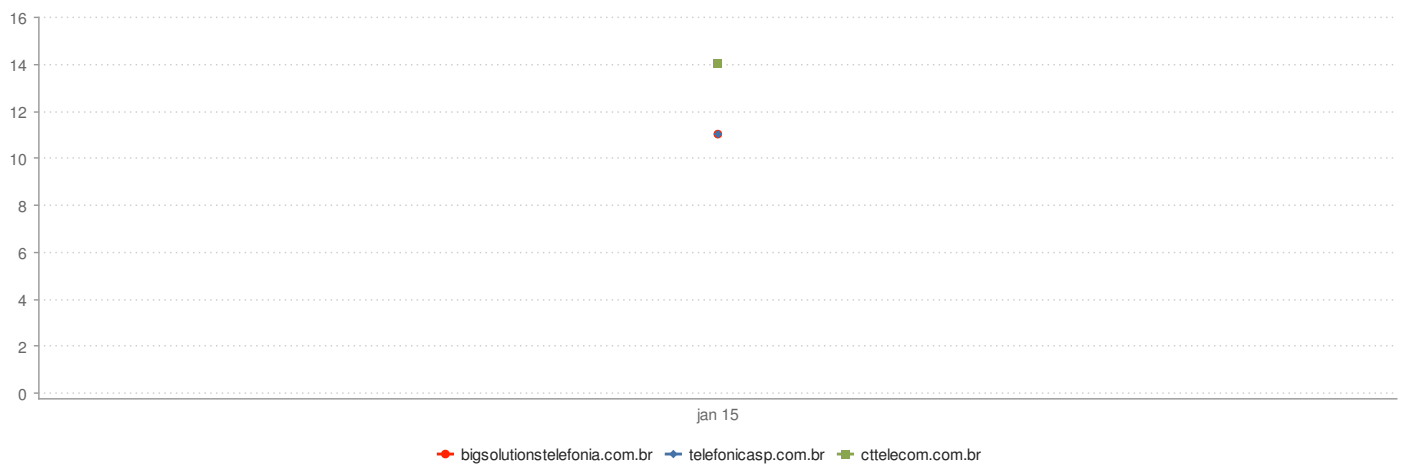

Não Ranqueada